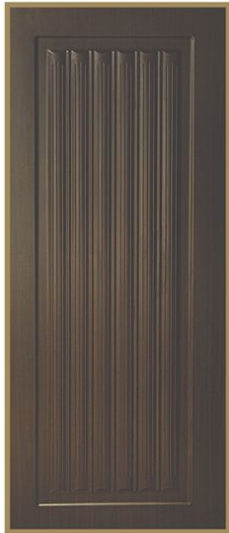

# KORINDOOR

تولیدکننده روکش درب های ملامینه (HPL) و HDF سفید

Please scan the QR code

## رنگ بندی محصول ملامینه (HPL)

	سفید یخچالی
	سفید ساج
	سفید کام
	راش
	آنتیک لایت
	آنتیک طلایی
	آنتیک چرم
	گردویی روشن
	ماهگونی
	گردویی تیره
	ملج سوخته
	ونگه تهران

## رنگ بندی محصول HDF سفید

	سفید آمریکایی
--	---------------

code: 515

مدادی

code: 523

دو قاب شیاری

code: 505

نیم دایره