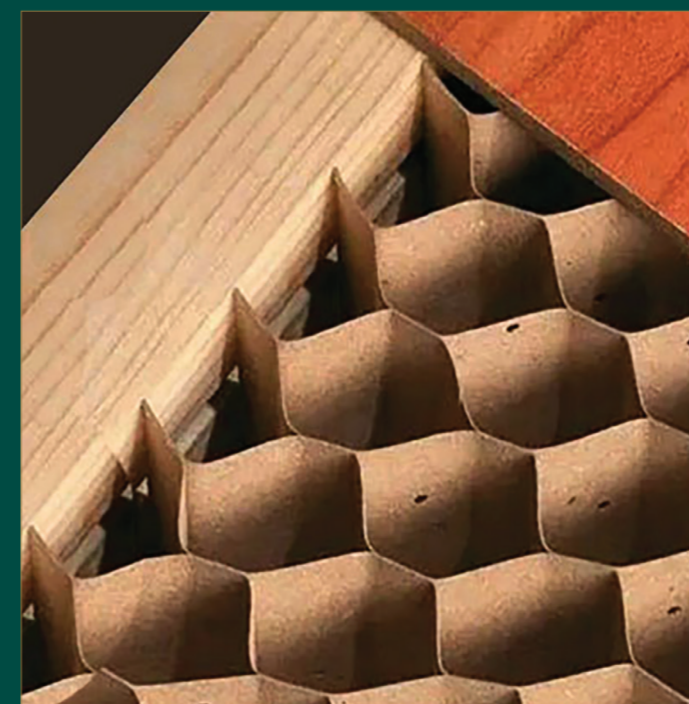

دو قاب

فلت میلانو

فلت ساده و برجسته

شبه گه های هانیکام (۴ سانتی)

اندازه قاب روکش درب های ملامینه

عرض cm	طول cm	قاب داخل cm
۷۶	۲۱۵	۵۰
۸۶	۲۱۵	۵۰
۹۶	۲۱۵	۵۸
۱۰۶	۲۱۵	۵۸

ضد خش و نیمه براق

code: 604