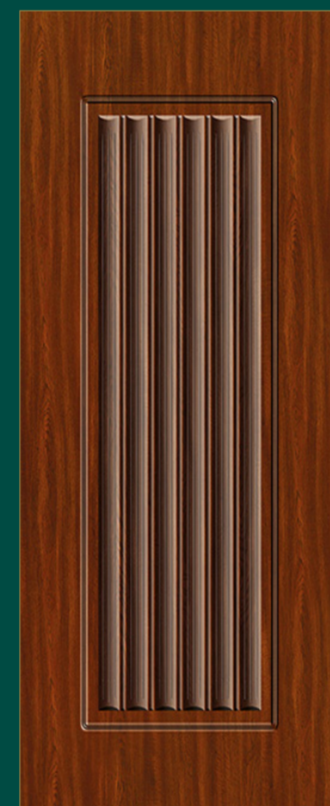

قاب داخل مدل کسری ساده و گلدار

عرض cm	طول cm	قاب داخل cm
۷۶	۲۱۵	۴۴
۸۶	۲۱۵	۴۴
۹۶	۲۱۵	۵۴
۱۰۶	۲۱۵	۵۴

ضد خش و نیمه براق

code: 543

کسری گلدار

code: 506

کسری ساده

code: 515